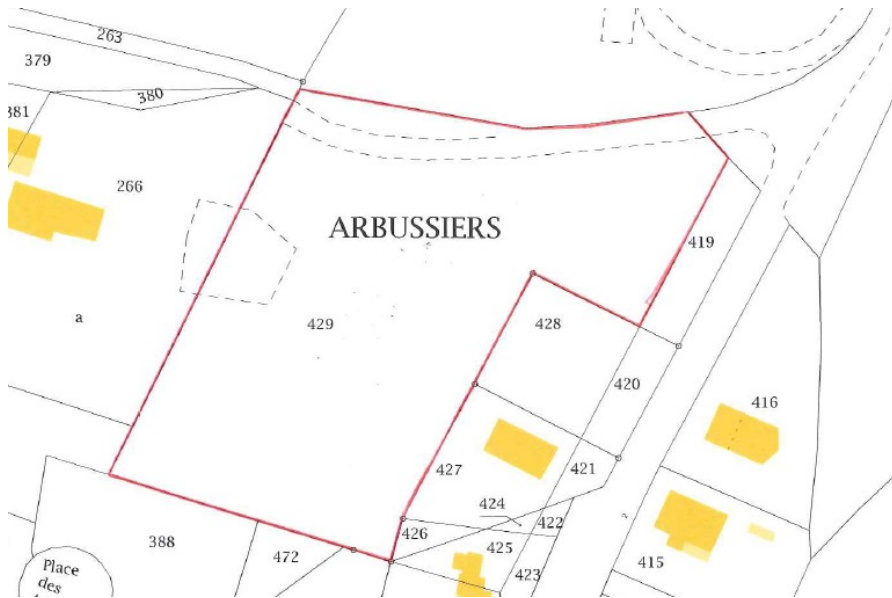

4

Terrains aux Arbussiers

Section AI, n° 429,
5 700 m²

Terrains non viabilisés

5 à 7 lots à définir, entre
700 m² et 1 000 m² selon
la demande.

Grand terrain situé en
bordure sud du villa-
ge, à proximité du
collège et du lotisse-
ment Les Arbussiers.