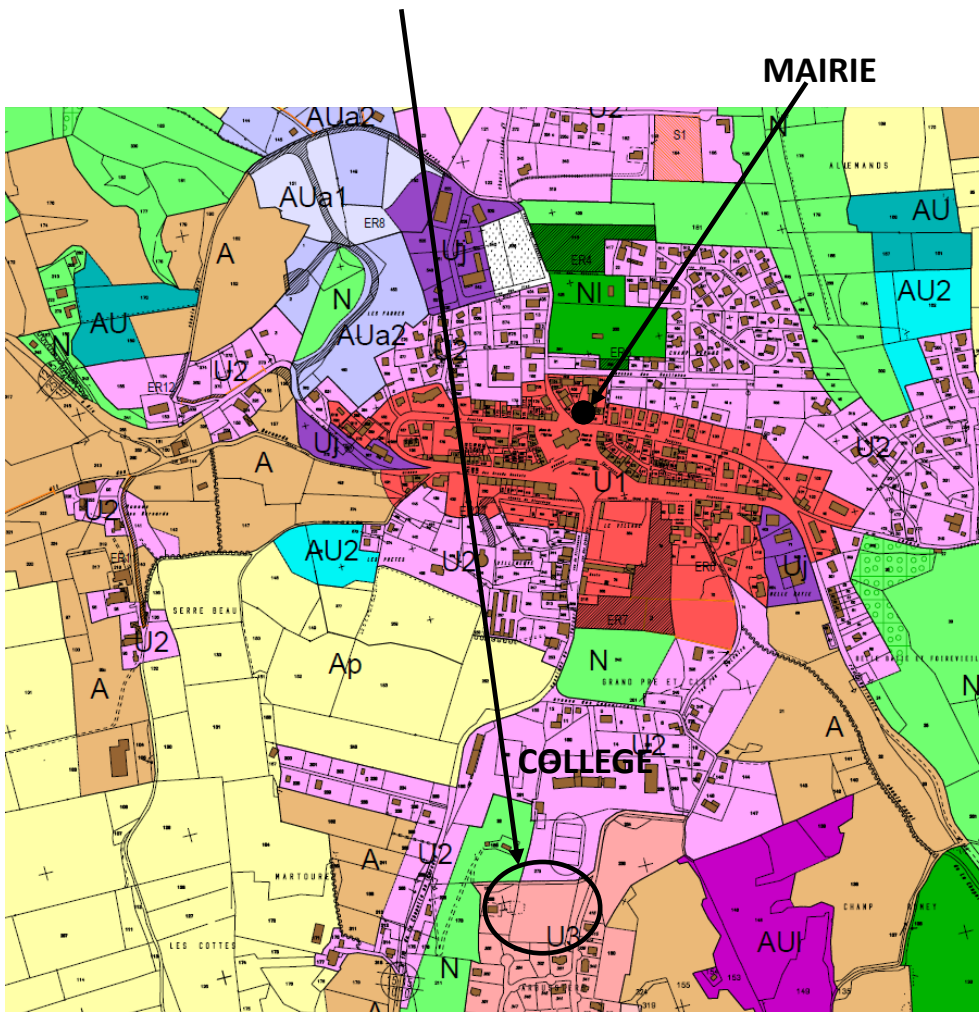

4

Terrains aux Arbussiers

Section AI, n° 429,
5 700 m²

Terrains non viabilisés

5 à 7 lots à définir, entre
700 m² et 1 000 m² selon
la demande.

Grand terrain situé en
bordure sud du villa-
ge, à proximité du
collège et du lotisse-
ment Les Arbussiers.