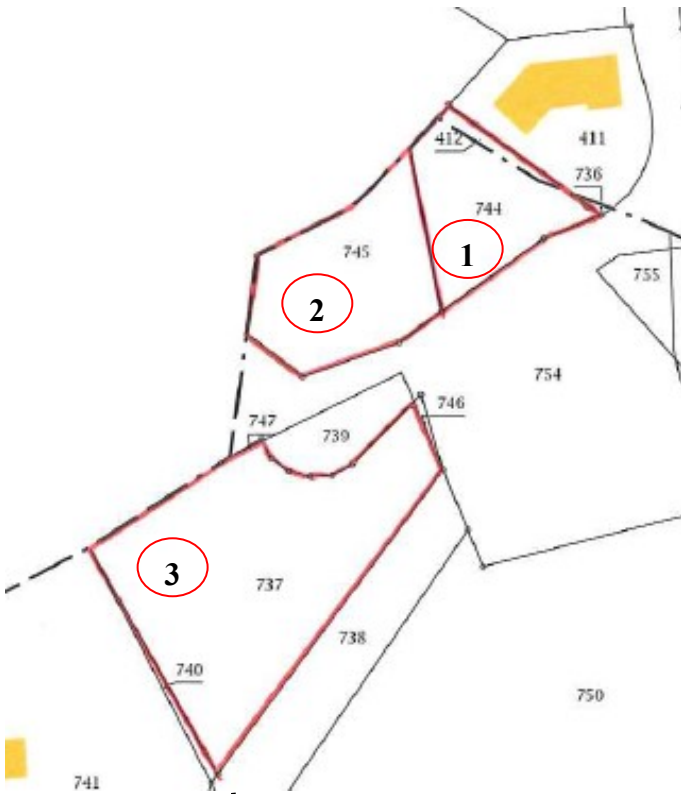

1

Lotissement Les Bruyères - 3 lots viabilisés -

1 Section AH, n° 744
640 m²

2 Section AH, n° 745
873 m² - **VENDU** -

3 Section AH, n° 737
1 950 m²

3 lots constructibles,
situés à proximité de
la Zone Artisanale
Les Bruyères.