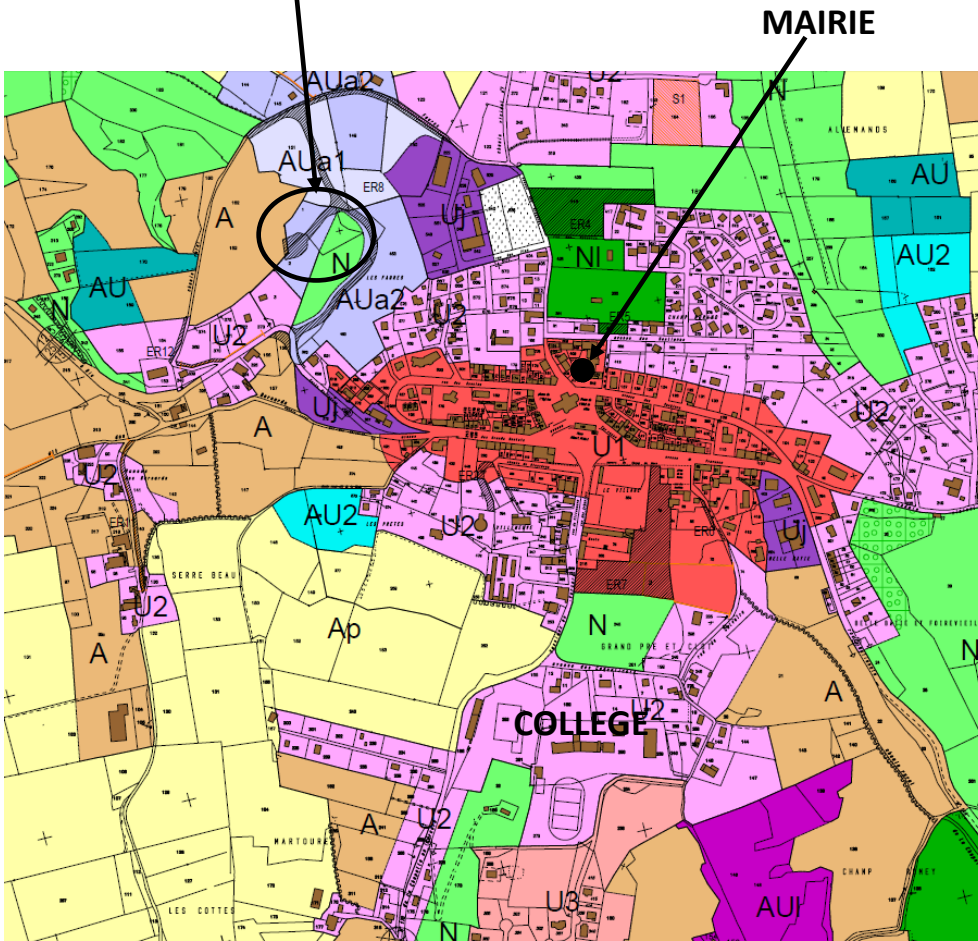

1

Lotissement Les Bruyères - 3 lots viabilisés -

1 Section AH, n° 744
640 m²

2 Section AH, n° 745
873 m² - **VENDU** -

3 Section AH, n° 737
1 950 m²

3 lots constructibles,
situés à proximité de
la Zone Artisanale
Les Bruyères.